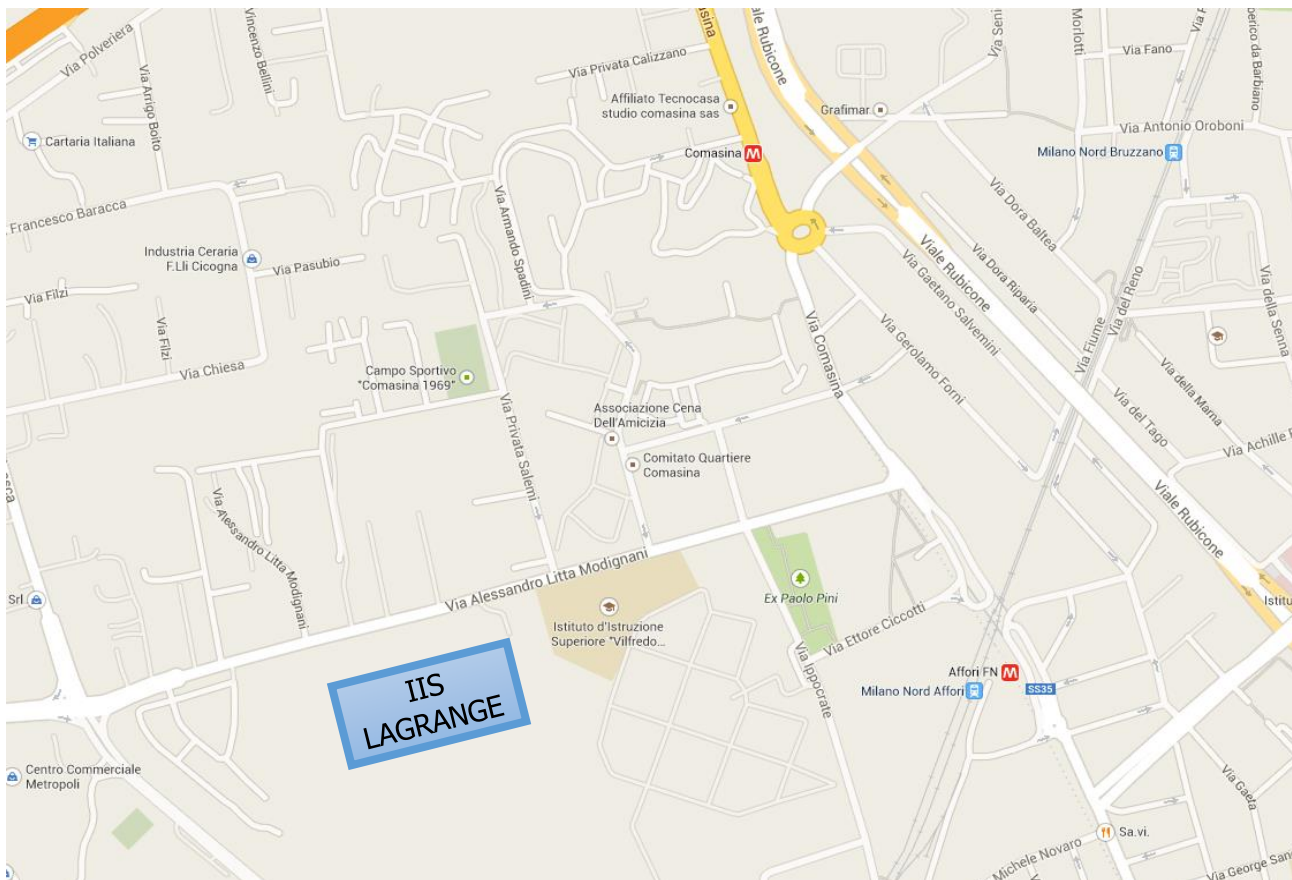

Come raggiungere la scuola:

Mezzi di trasporto

Azienda Trasporti Milanese

-  Metropolitana Milanese - Linea 3 (gialla): fermata Affori Stazione o Comasina
-  Autobus - 40, 41, 705: fermata Via A. Litta Modignani, 65

Trenord

- Stazione Quarto Oggiaro
-  Linea S1 (Lodi - Saronno)
-  Linea S3 (Mi.Cadorna - Saronno)
- Stazione Affori
-  Linea S2 (Mi.Rogoredo-Meda)

Linea Mi.Cadorna-Asso/Meda

Linee extraurbane

- Autobus Parco delle Groane
- Tranviaria Milano-Limbiate