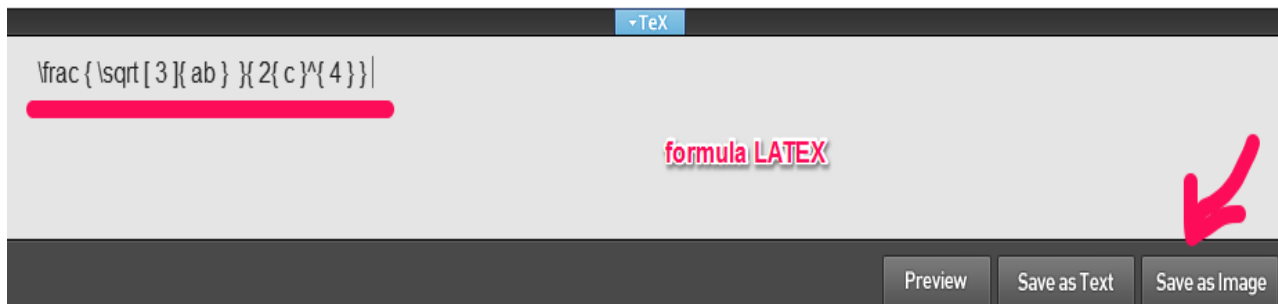

Ogni icona apre un menù di simboli matematici

Scriviamo la formula: 1. la frazione

$$\frac{\sqrt[3]{ab}}{2c^4}$$

Apriamo il menù delle frazioni

La frazione compare nella parte centrale

Qui la formula LATEX il linguaggio dei simboli matematici

$$\frac{\sqrt[3]{ab}}{2c^4}$$

Qui la formula LATEX definitiva

Salviamo la formula come immagine

Daum Equation Editor

$$\frac{\sqrt[3]{ab}}{2c^4}$$

$$\frac{\sqrt[3]{ab}}{2c^4}$$

Inseriamo la formula nel nostro documento di testo