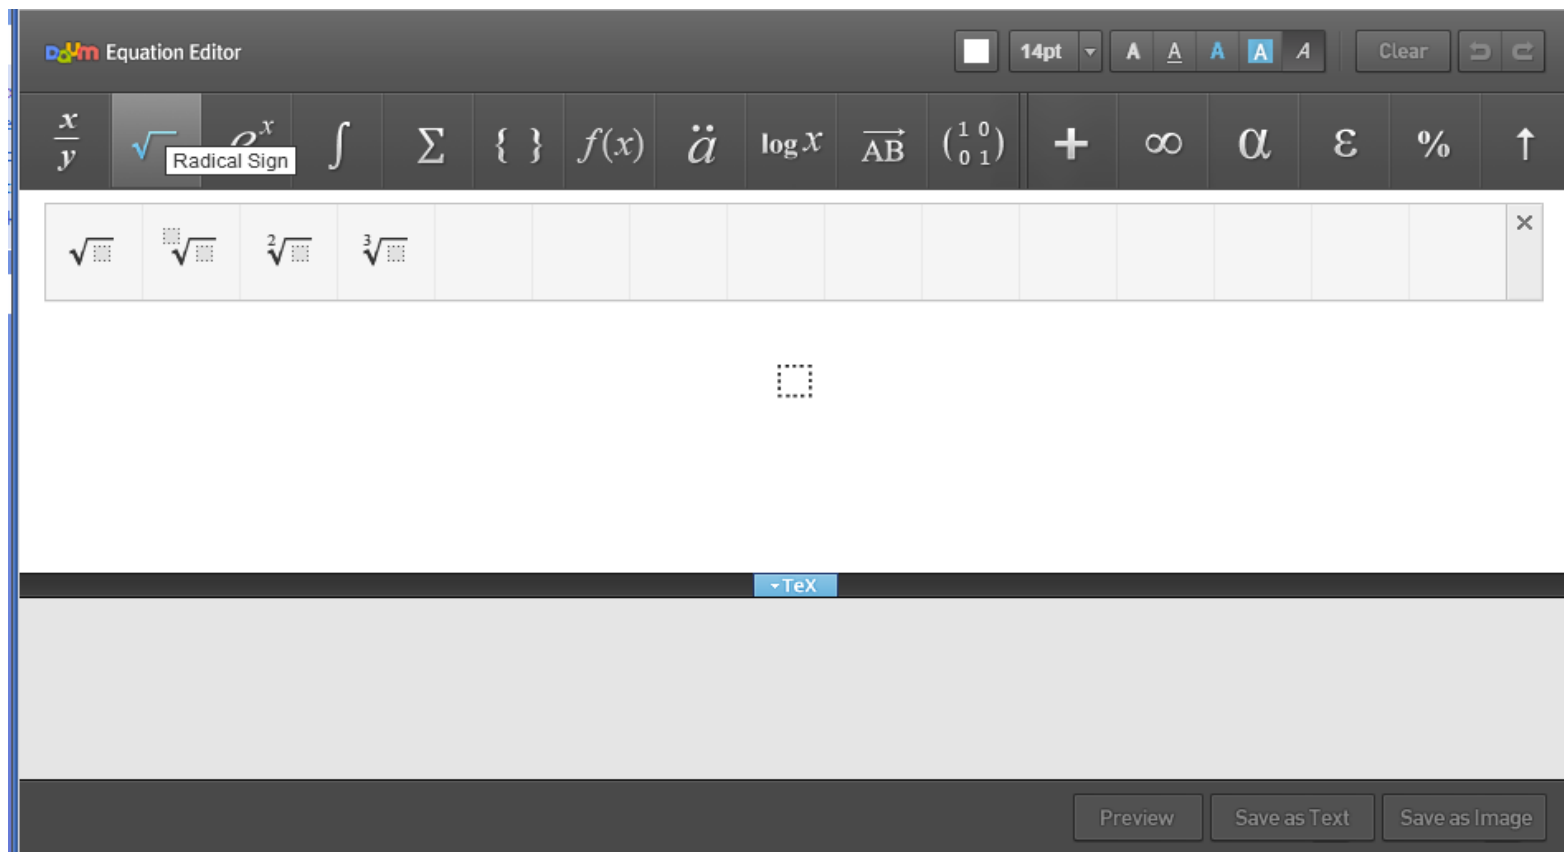

TeX equation editor

3D Function Graphics

Gmail

YouTube

Evernote Web

Daum Equation Editor

L'ambiente

Daum Equation Editor

Ogni icona apre un menù di simboli matematici

Scriviamo la formula: 1. la frazione

$$\frac{\sqrt[3]{ab}}{2c^4}$$

Apriamo il menù delle frazioni

La frazione compare nella parte centrale

Qui la formula LATEX il linguaggio dei simboli matematici